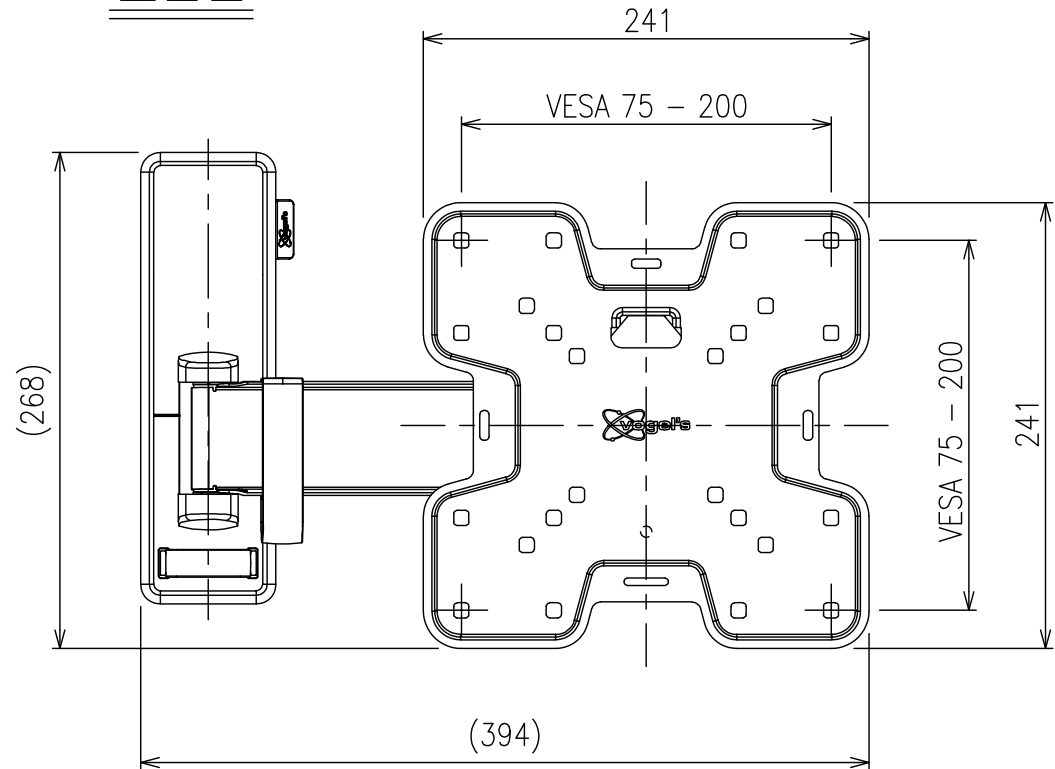

正面図

側面図

裏面図

可動時

ベースプレート図

VESA対応規格	MIN 75×75 ~ MAX 200×200
対応画面サイズ	19 ~ 43型
傾斜角度調節	±10°
製品質量	1.7kg
最大搭載質量	15kg
主材質	スチール・樹脂
本体色	ブラック(日塗工 N-30 相当)
付属品	ディスプレイ取付用ねじ類、 壁面取付用ねじ類、 水平器×1、保護パッド×6、ベースカバー1式、 ケーブルクリップ(大)×2、(小)×1