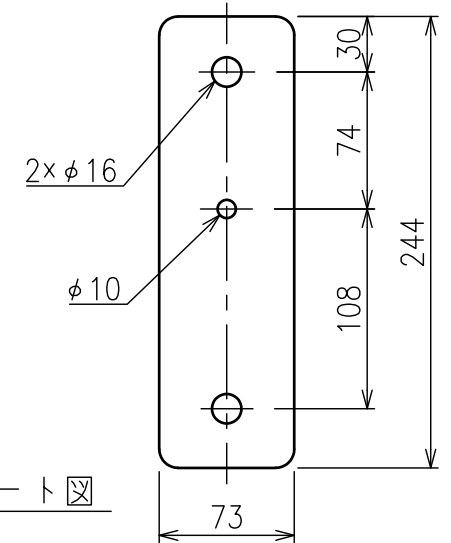

正面図

側面図

裏面図

可動時

ベースプレート図

VESA対応規格	MIN 75×75 ~ MAX 200×200
対応画面サイズ	19 ~ 43型
傾斜角度調節	±10°
製品質量	1.7kg
最大搭載質量	15kg
主材質	スチール・樹脂
本体色	ブラック(日塗工 N-30 相当)
付属品	ディスプレイ取付用ねじ類、 壁面取付用ねじ類、 水平器×1、保護パッド×6、ベースカバー1式、 ケーブルクリップ(大)×2、(小)×1