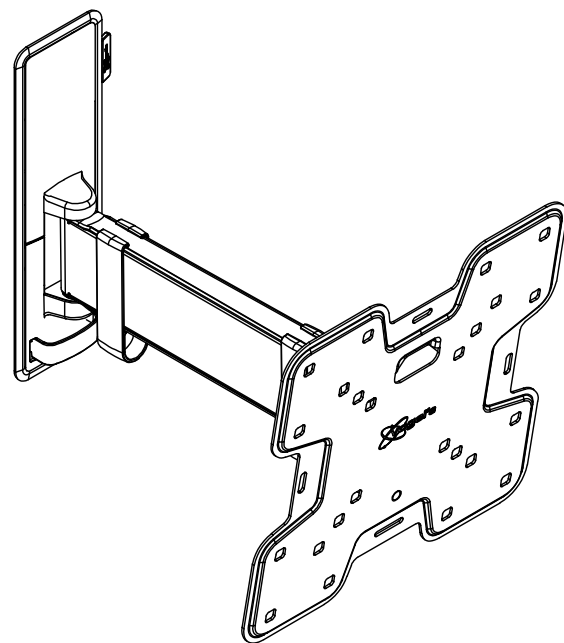

正面図

側面図

裏面図

可動時

ベースプレート図

VESA対応規格	MIN 75×75 ~ MAX 200×200
対応画面サイズ	19 ~ 43型
傾斜角度調節	±10°
製品質量	1.7kg
最大搭載質量	15kg
主材質	スチール・樹脂
本体色	ブラック(日塗工 N-30 相当)
付属品	ディスプレイ取付用ねじ類、 壁面取付用ねじ類、 水平器×1、保護パッド×6、ベースカバー1式、 ケーブルクリップ(大)×2、(小)×1