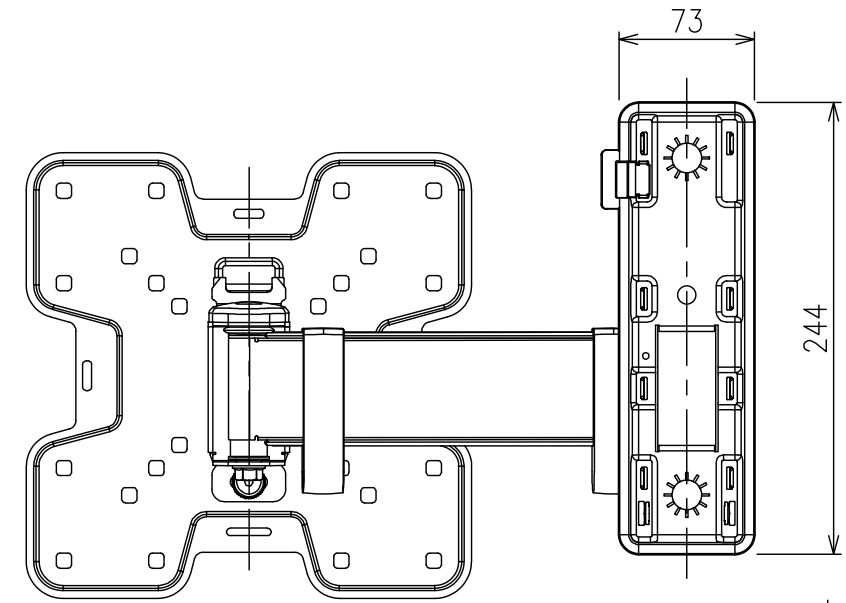

正面図

側面図

裏面図

可動時

ベースプレート図

VESA対応規格	MIN 75×75 ~ MAX 200×200
対応画面サイズ	19 ~ 43型
傾斜角度調節	±10°
製品質量	1.7kg
最大搭載質量	15kg
主材質	スチール・樹脂
本体色	ブラック(日塗工 N-30 相当)
付属品	ディスプレイ取付用ねじ類、 壁面取付用ねじ類、 水平器×1、保護パッド×6、ベースカバー1式、 ケーブルクリップ(大)×2、(小)×1