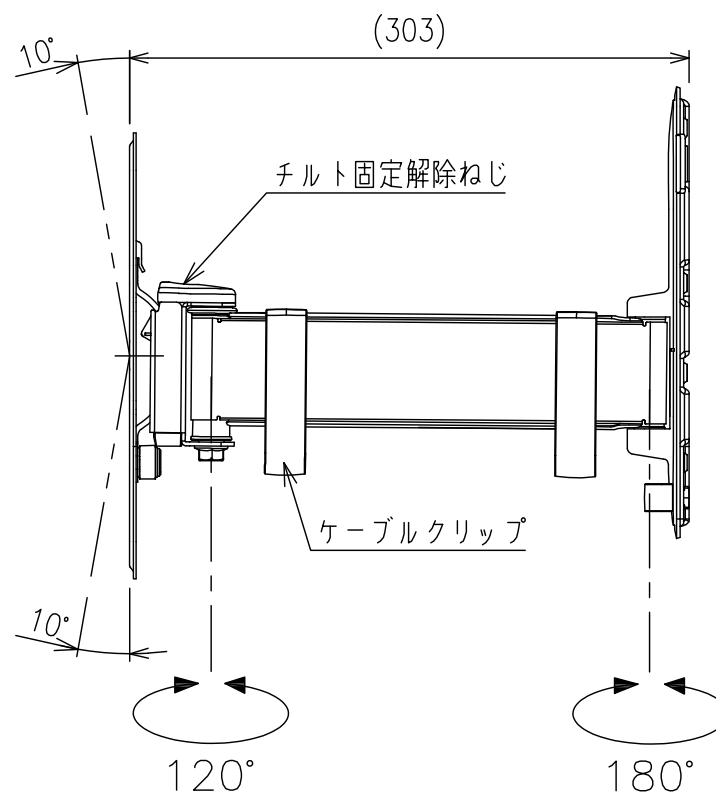

正面図

側面図

裏面図

可動時

ベースプレート図

VESA対応規格	MIN 75×75 ~ MAX 200×200
対応画面サイズ	19 ~ 43型
傾斜角度調節	±10°
製品質量	1.7kg
最大搭載質量	15kg
主材質	スチール・樹脂
本体色	ブラック(日塗工 N-30 相当)
付属品	ディスプレイ取付用ねじ類、 壁面取付用ねじ類、 水平器×1、保護パッド×6、ベースカバー1式、 ケーブルクリップ(大)×2、(小)×1