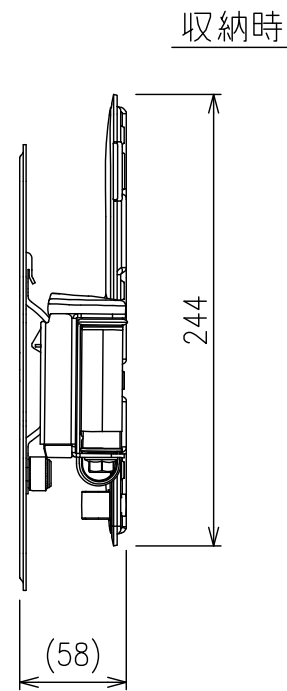

正面図

側面図

裏面図

可動時

ベースプレート図

VESA対応規格	MIN 75×75 ~ MAX 200×200
対応画面サイズ	19 ~ 43型
傾斜角度調節	±10°
製品質量	1.7kg
最大搭載質量	15kg
主材質	スチール・樹脂
本体色	ブラック(日塗工 N-30 相当)
付属品	ディスプレイ取付用ねじ類、 壁面取付用ねじ類、 水平器×1、保護パッド×6、ベースカバー1式、 ケーブルクリップ(大)×2、(小)×1