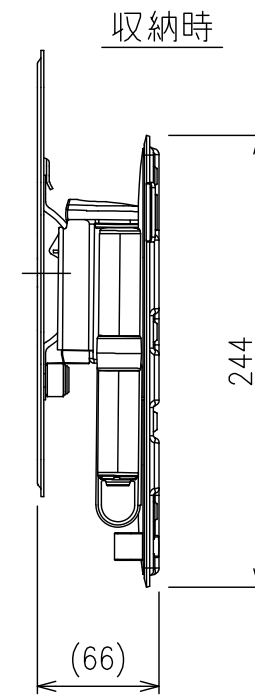

正面図

側面図

裏面図

可動時

ベースプレート図

VESA対応規格	MIN 75×75 ~ MAX 200×200
対応画面サイズ	19 ~ 43型
傾斜角度調節	±10°
製品質量	2.2kg
最大搭載質量	15kg
主材質	スチール・樹脂
本体色	ブラック(日塗工 N-30 相当)
付属品	ディスプレイ取付用ねじ類、 壁面取付用ねじ類、 水平器×1、保護パッド×6、ベースカバー1式、 ケーブルクリップ(大)×2、(小)×1