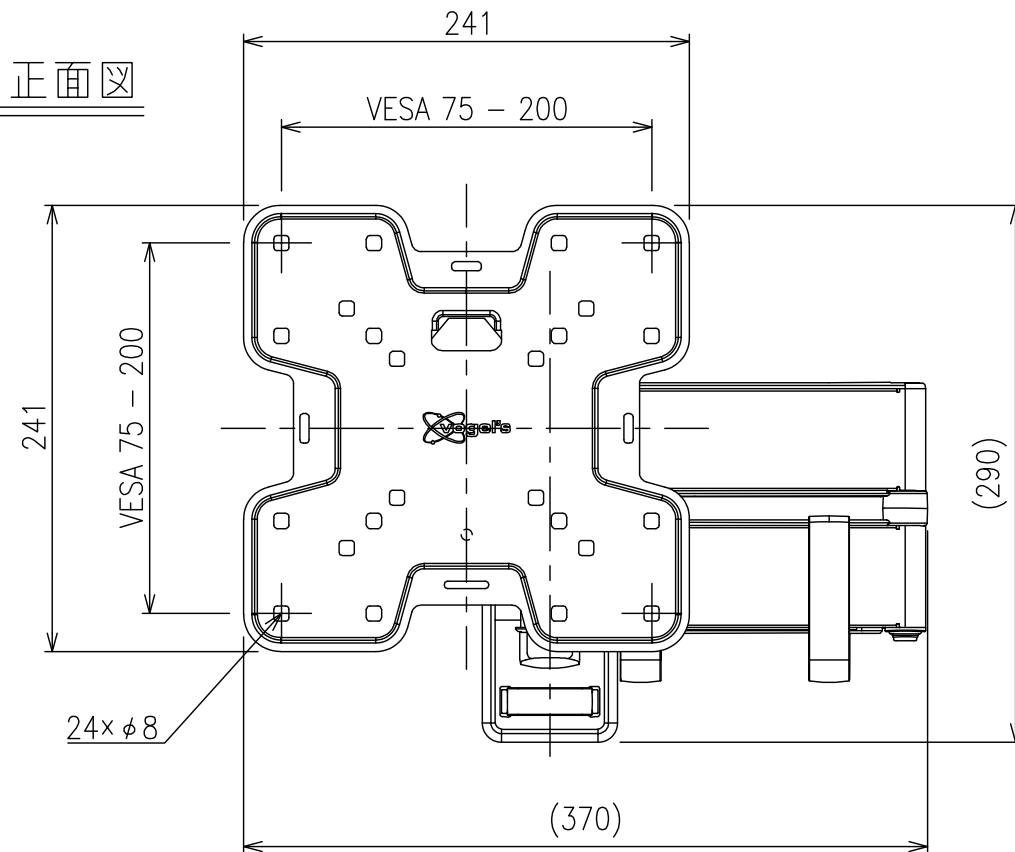

正面図

側面図

裏面図

可動時

ベースプレート図

VESA対応規格	MIN 75×75 ~ MAX 200×200
対応画面サイズ	19 ~ 43型
傾斜角度調節	±10°
製品質量	2.2kg
最大搭載質量	15kg
主材質	スチール・樹脂
本体色	ブラック(日塗工 N-30 相当)
付属品	ディスプレイ取付用ねじ類、 壁面取付用ねじ類、 水平器×1、保護パッド×6、ベースカバー1式、 ケーブルクリップ(大)×2、(小)×1