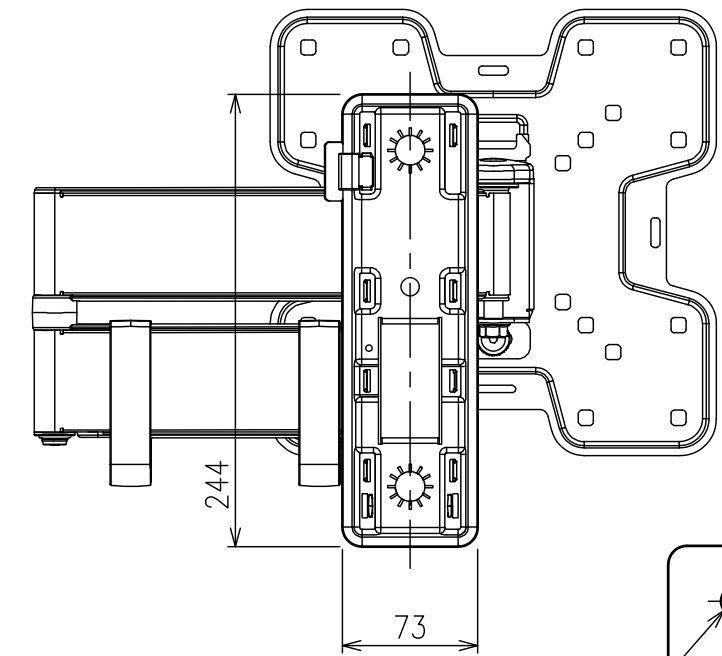

正面図

側面図

裏面図

可動時

ベースプレート図

VESA対応規格	MIN 75×75 ~ MAX 200×200
対応画面サイズ	19 ~ 43型
傾斜角度調節	±10°
製品質量	2.2kg
最大搭載質量	15kg
主材質	スチール・樹脂
本体色	ブラック(日塗工 N-30 相当)
付属品	ディスプレイ取付用ねじ類、 壁面取付用ねじ類、 水平器×1、保護パッド×6、ベースカバー1式、 ケーブルクリップ(大)×2、(小)×1