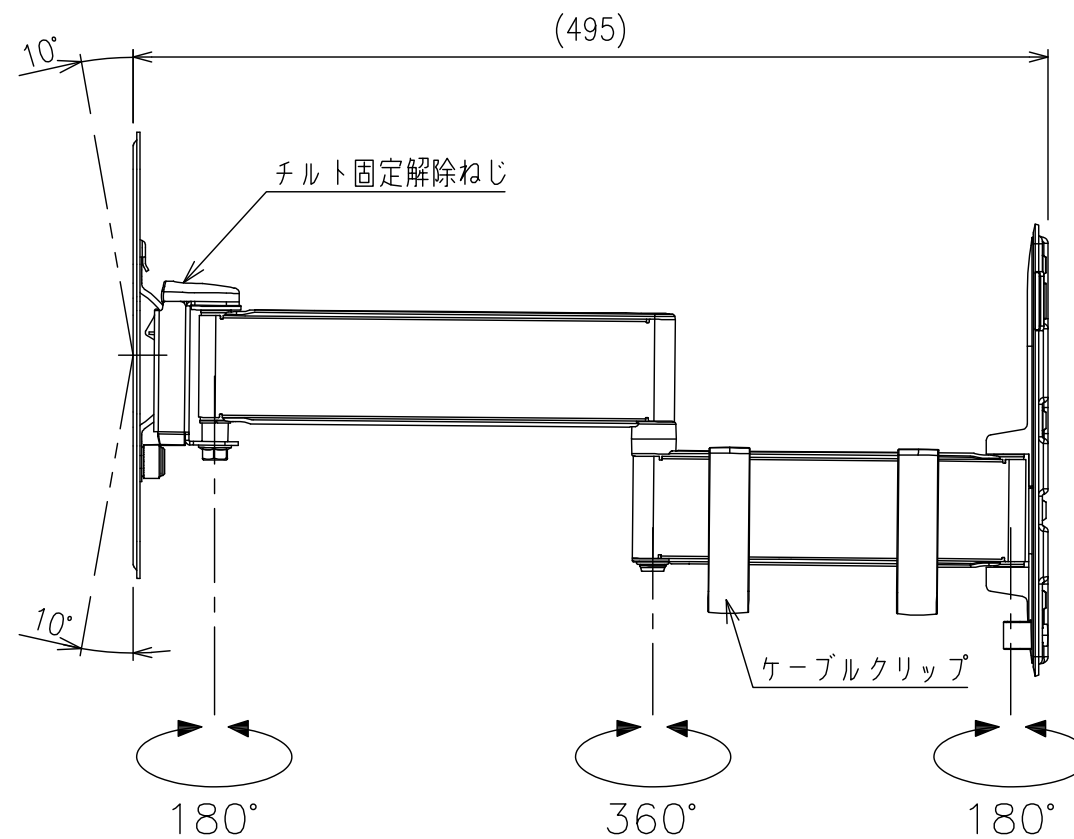

正面図

側面図

裏面図

可動時

ベースプレート図

VESA対応規格	MIN 75×75 ~ MAX 200×200
対応画面サイズ	19 ~ 43型
傾斜角度調節	±10°
製品質量	2.2kg
最大搭載質量	15kg
主材質	スチール・樹脂
本体色	ブラック(日塗工 N-30 相当)
付属品	ディスプレイ取付用ねじ類、 壁面取付用ねじ類、 水平器×1、保護パッド×6、ベースカバー1式、 ケーブルクリップ(大)×2、(小)×1