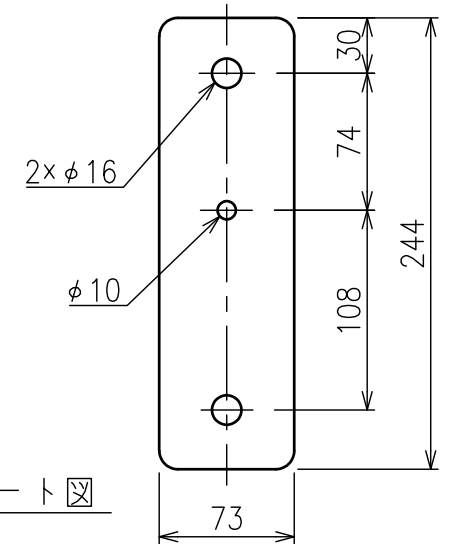

正面図

側面図

裏面図

可動時

ベースプレート図

VESA対応規格	MIN 75×75 ~ MAX 200×200
対応画面サイズ	19 ~ 43型
傾斜角度調節	±10°
製品質量	2.2kg
最大搭載質量	15kg
主材質	スチール・樹脂
本体色	ブラック(日塗工 N-30 相当)
付属品	ディスプレイ取付用ねじ類、 壁面取付用ねじ類、 水平器×1、保護パッド×6、ベースカバー1式、 ケーブルクリップ(大)×2、(小)×1