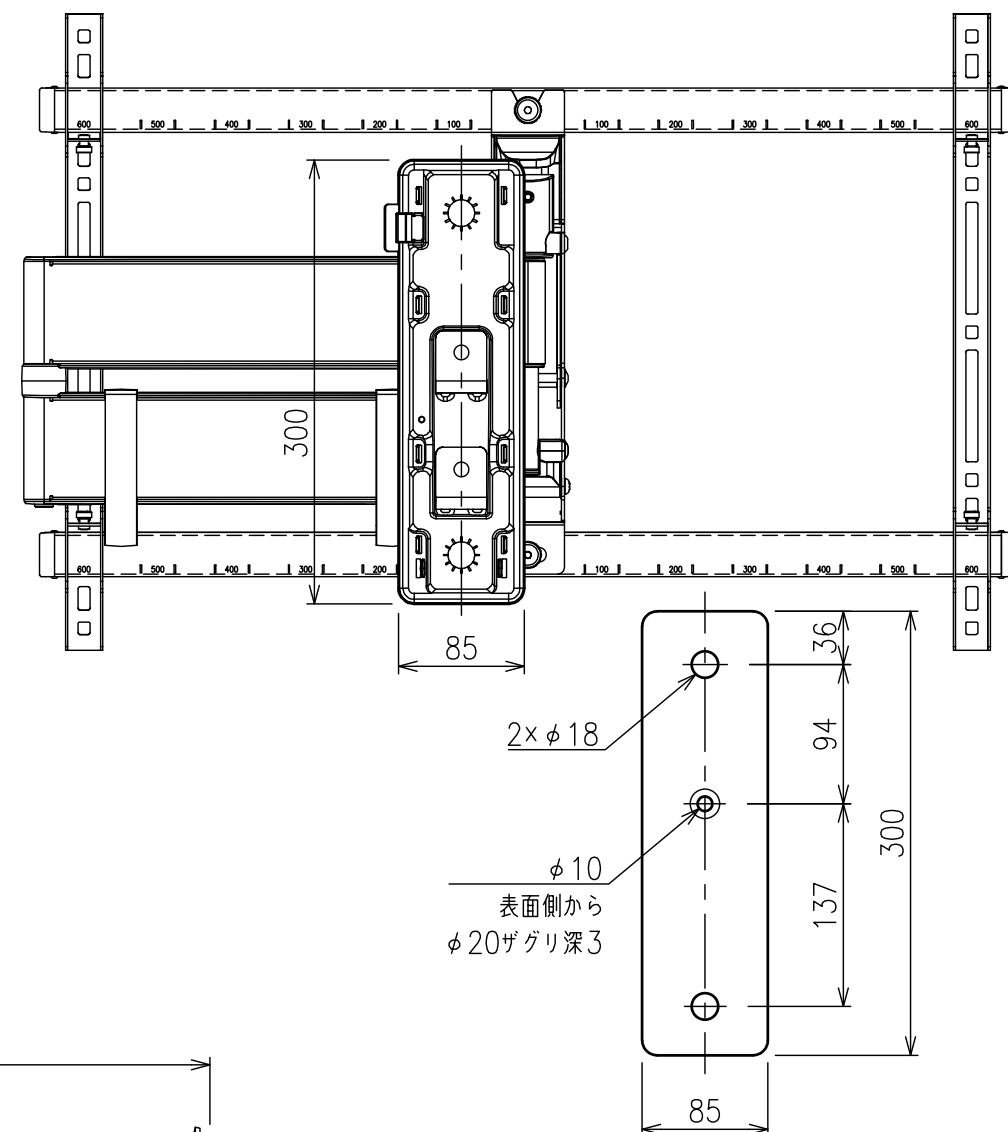

側面図

裏面図

ベースプレート図

可動時

VESA対応規格	MIN 100×100 ~ MAX 600×400
対応画面サイズ	40 ~ 77型
傾斜角度調節	0°、20°
製品質量	5.5kg
最大搭載質量	35kg
主材質	スチール・樹脂
本体色	ブラック(日塗工 N-30 相当)
付属品	ディスプレイ取付用ねじ類、 壁面取付用ねじ類、 水平器×1、保護パッド×6、ベースカバー1式、 ケーブルクリップ(大)×2、(小)×1