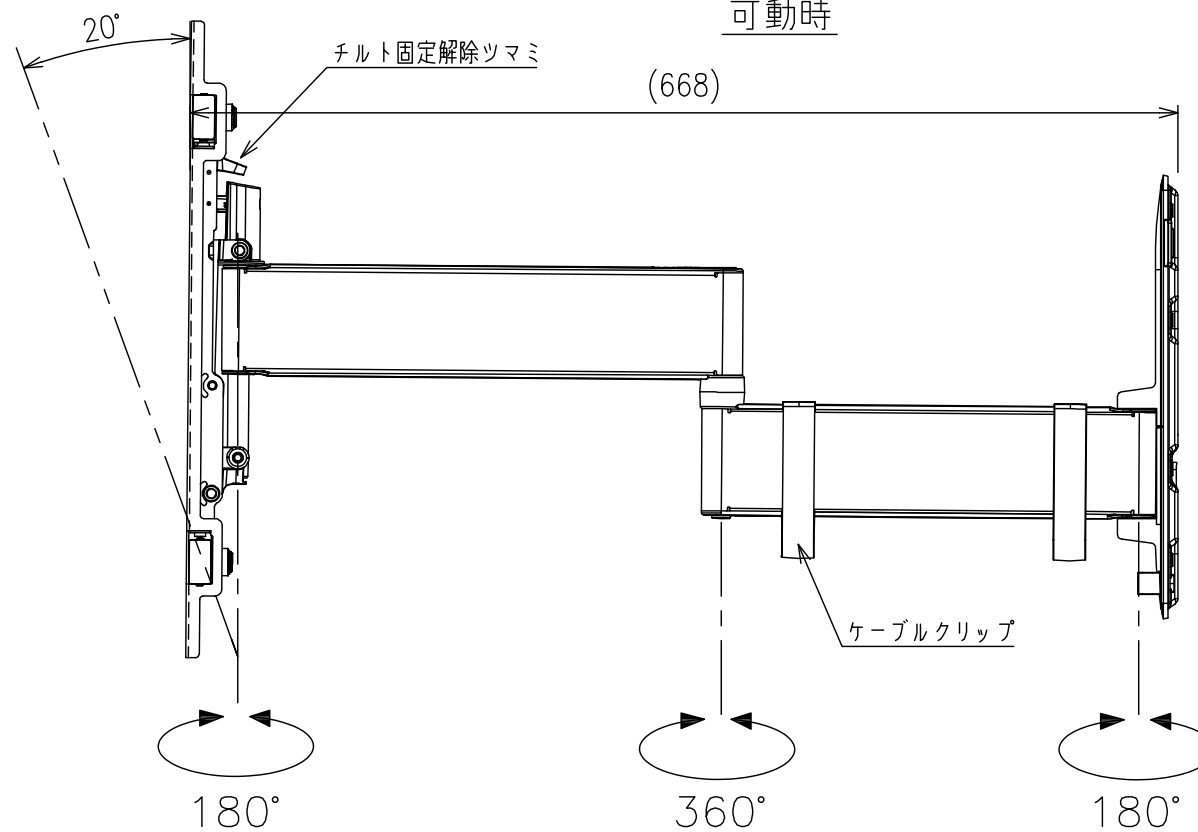

側面図

裏面図

ベースプレート図

可動時

VESA対応規格	MIN 100×100 ~ MAX 600×400
対応画面サイズ	40 ~ 77型
傾斜角度調節	0°、20°
製品質量	5.5kg
最大搭載質量	35kg
主材質	スチール・樹脂
本体色	ブラック(日塗工 N-30 相当)
付属品	ディスプレイ取付用ねじ類、 壁面取付用ねじ類、 水平器×1、保護パッド×6、ベースカバー1式、 ケーブルクリップ(大)×2、(小)×1