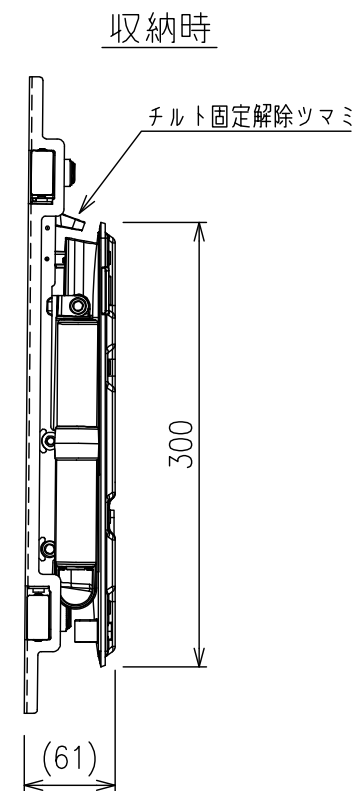

側面図

裏面図

ベースプレート図

可動時

VESA対応規格	MIN 100×100 ~ MAX 600×400
対応画面サイズ	40 ~ 77型
傾斜角度調節	0°、20°
製品質量	5.5kg
最大搭載質量	35kg
主材質	スチール・樹脂
本体色	ブラック(日塗工 N-30 相当)
付属品	ディスプレイ取付用ねじ類、 壁面取付用ねじ類、 水平器×1、保護パッド×6、ベースカバー1式、 ケーブルクリップ(大)×2、(小)×1