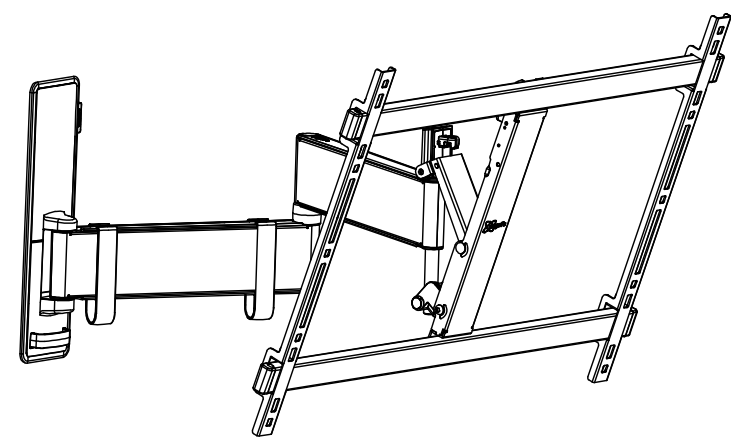

側面図

裏面図

ベースプレート図

可動時

VESA対応規格	MIN 100×100 ~ MAX 600×400
対応画面サイズ	40 ~ 77型
傾斜角度調節	0°、20°
製品質量	5.5kg
最大搭載質量	35kg
主材質	スチール・樹脂
本体色	ブラック(日塗工 N-30 相当)
付属品	ディスプレイ取付用ねじ類、 壁面取付用ねじ類、 水平器×1、保護パッド×6、ベースカバー1式、 ケーブルクリップ(大)×2、(小)×1